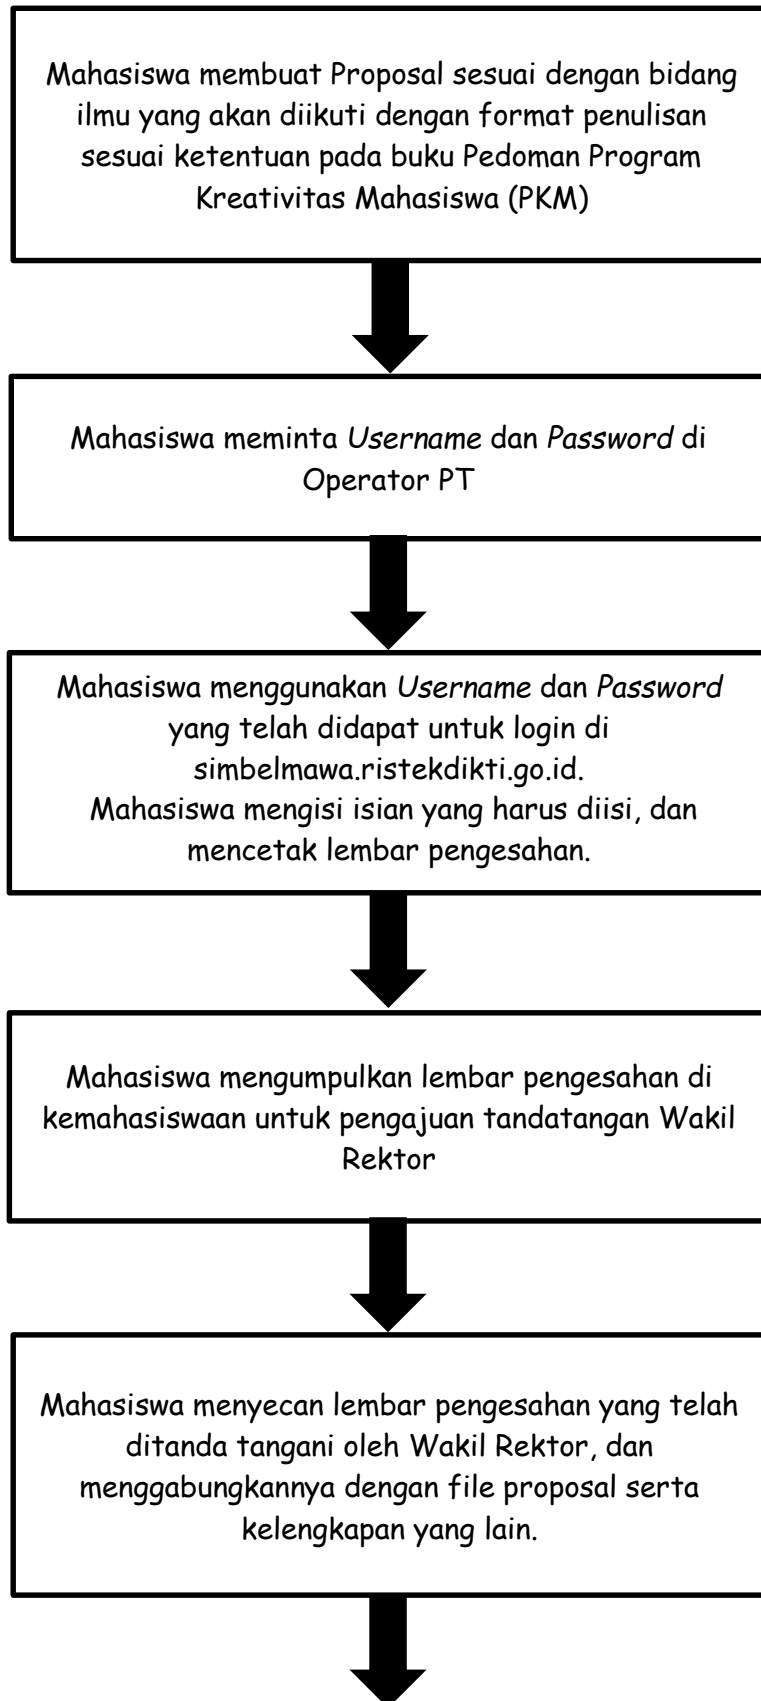

Diagram Alur Pengajuan PKM Universitas Tribhuwana Tungadewi

Mahasiswa melakukan upload proposal secara mandiri di simbelmawa.ristekdikti.go.id

Mahasiswa mengumpulkan hard copy proposal yang sudah dijilid di kemahasiswaan.